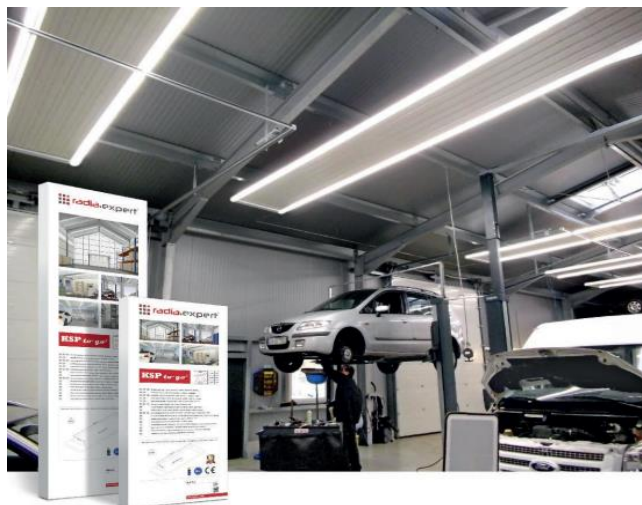

KSP to go®

- **ENOSTAVNO:** Enostaven transport in namestitev. Montaža z minimalno orodja.
- **UČINKOVITO:** Do 40% prihranka energije v primerjavi s konvekcijskim ogrevanjem.
- **UDOBNO:** Topla tla in stene, brez prepriha in vrtnčenja prahu.
- **TRPEŽNO:** Dolga življenska doba, majhno tveganje za okvare, material aluminij.
- **BREZ VZDRŽEVANJA:** Ko so paneli enkrat zmontirani, delujejo desetletja.
- **DOKAZANA TEHNOLOGIJA:** Več kot 60 let izkušenj.
- **VARNO:** Namestitev na stropu varuje pred poškodbami in opekljami.
- **GARANCIJA:** 10 LET GARANCIJE